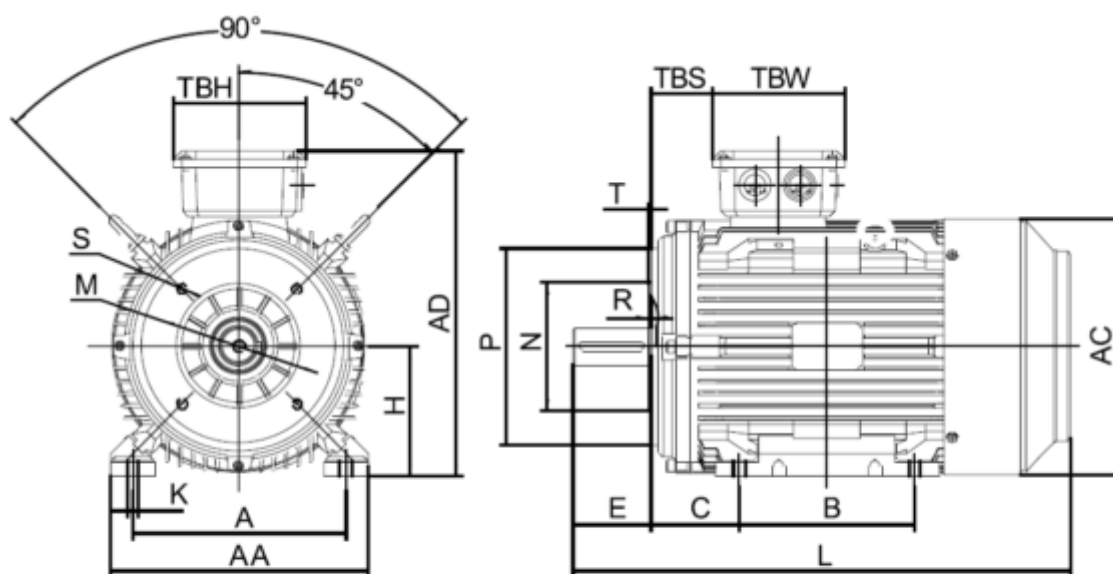

Varenummer: 250303000226  
 Beskrivelse: Kleedrive T3C 200L1-2 30.0KW 2800 o/min  
 3x400/690V 50HZ IP55 B34 Eff=93,3%

## Mål

A = 318	F = 16	P =
AA = 393	G = 49	R =
AC = Ø399	H = 200	S = -
AD = 500	HD = 300	T =
B = 305	K = Ø19	TBH = 233
C = 133	L = 768.5	TBS = 192
D = Ø55	M =	TBW = 186
E = 110	N =	