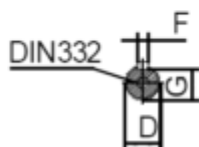

Varenummer: 250303000226  
 Beskrivelse: Kleedrive T3C 200L1-2 30.0KW 2800 o/min  
 3x400/690V 50HZ IP55 B34 Eff=93,3%

## Mål

A = 318	F = 16	P =
AA = 393	G = 49	R =
AC = Ø399	H = 200	S = -
AD = 500	HD = 300	T =
B = 305	K = Ø19	TBH = 233
C = 133	L = 768.5	TBS = 192
D = Ø55	M =	TBW = 186
E = 110	N =	